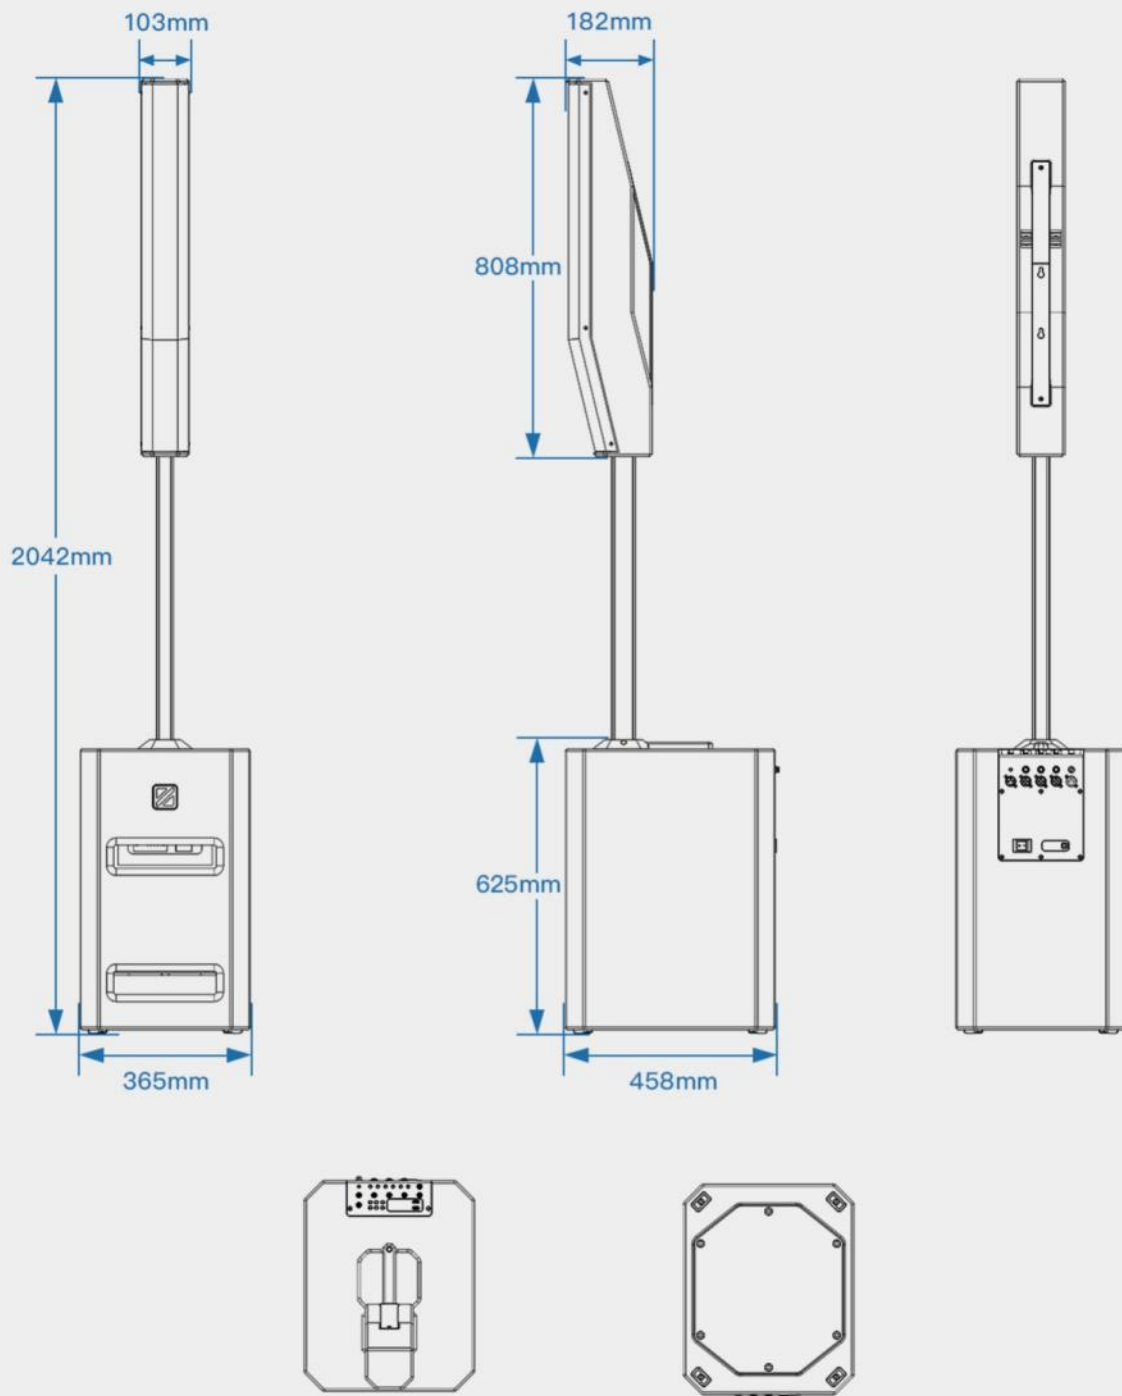

产品尺寸-MOKA 12

净重:21.65kg

毛重:29.8kg

PRECISION DRIVE