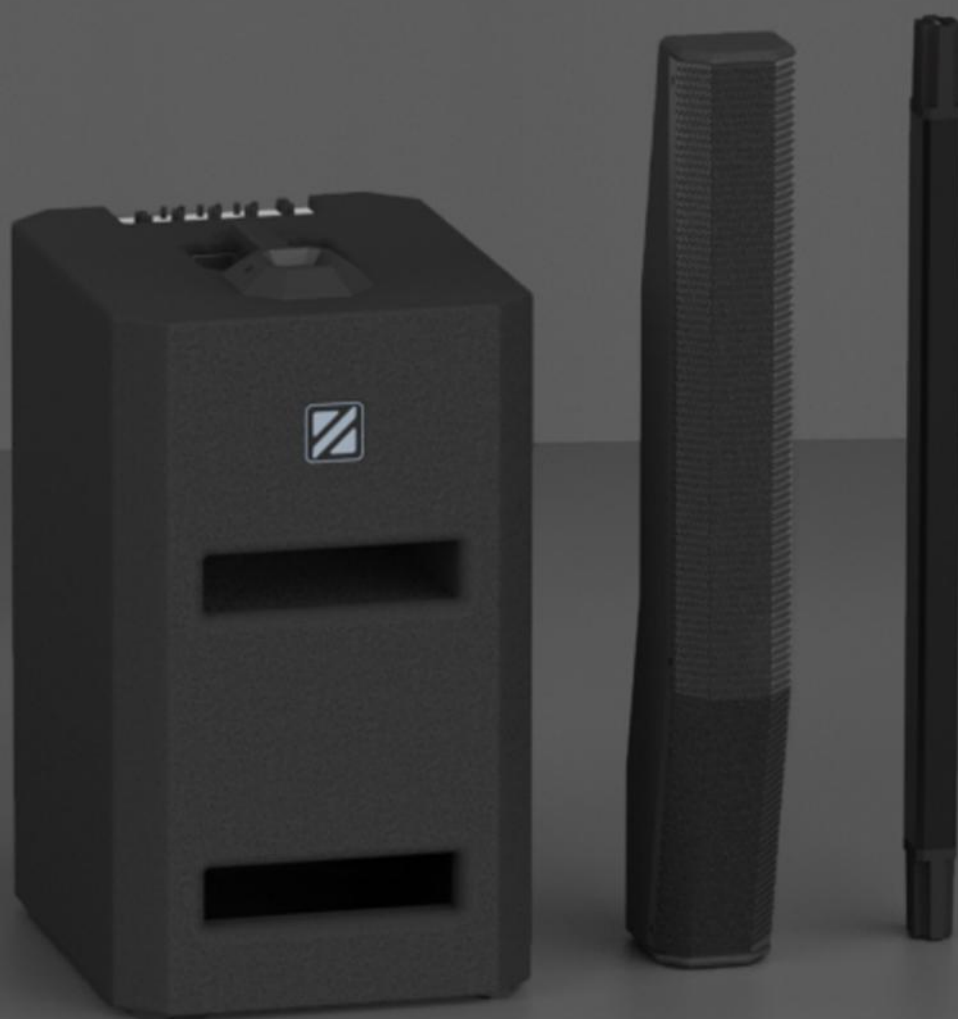

为音乐而声

MOKA 12

PRECISION DRIVE

MOKA 12

超轻便携 超大声压

PRECISION DRIVE

# 人体工学和美学设计

三件套，高度相仿，便于收纳，叠高后无需  
支架实现播放高度和人耳相当的同时  
实现纤细苗条的外形

PRECISION DRIVE

# 简约而不简单 自主开发DSP核心算法

内置声卡，全系统优化设计，  
内置专业信号处理算法，  
实现降噪、压缩、压限、  
啸叫抑制、混响、分频、EQ等强大功能

# 均匀宽广的声压覆盖

2分频线声源设计，专利的纸锥全频单元和锥盆低音  
FEA仿真优化设计，在保证极轻量化的同时实现  
高声压且覆盖均匀，同时也避免了话筒啸叫