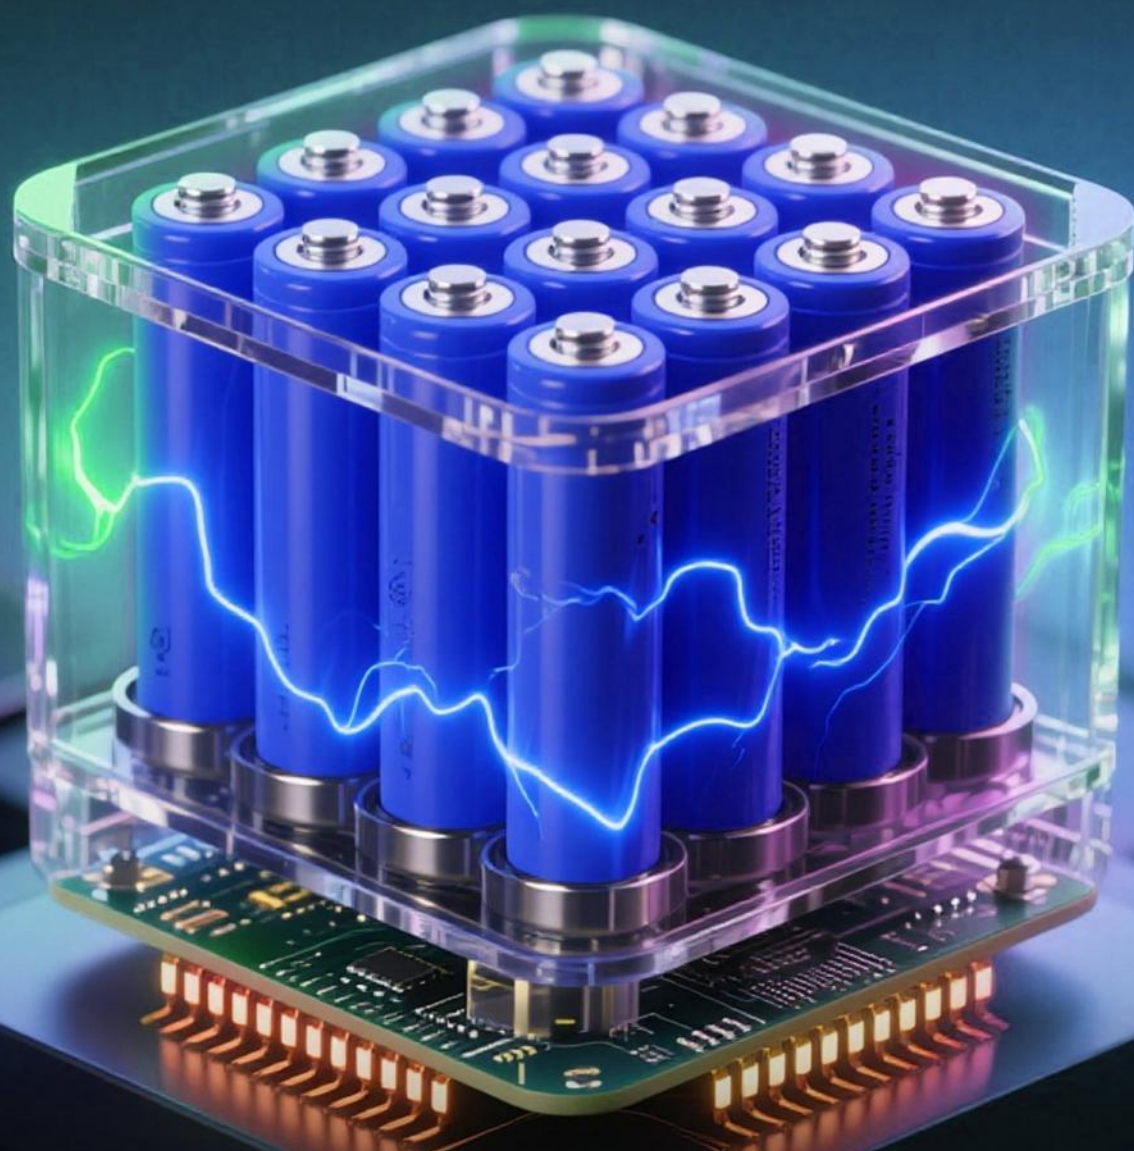

5~10小时长续航

三元锂电芯，尽情享受欢乐时光
不再有电量不足的焦虑
兼顾USB对外充电

PRECISION DRIVE